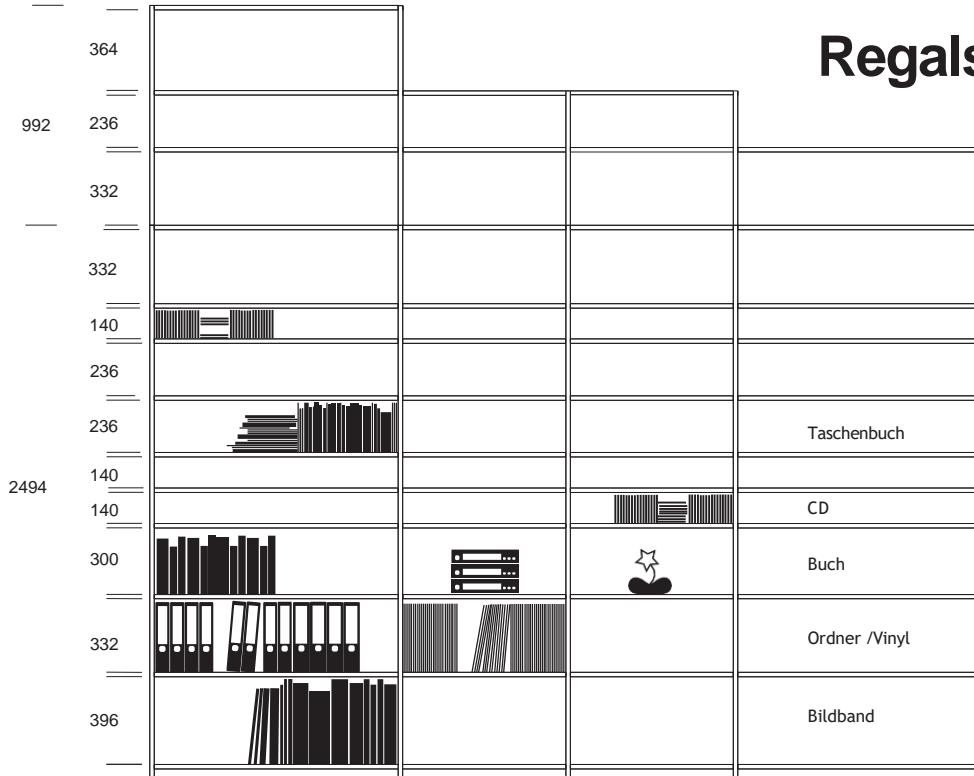

Regalsystem „ED“

Planen Sie Ihr individuelles Regal.

Das Regalsystem „ED“ besteht aus Seiten-, Mittelwänden und Böden, angefertigt auf Maß, individuell nach ihren Wünschen.

Die Böden sind in den Seitenwänden im Raster 32 mm flexibel einsetzbar.

Das Regalsystem wird in fünf verschiedenen Holzarten, Buche, Ahorn, Eiche, Kirsche und Nussbaum, angeboten.

Ausklinkungen für Fußleisten und Versorgungsleitungen, Brückenlösungen (z.B.: über Türrahmen) und Tiefenwechsel sind möglich.

Bei umfangreichen oder komplizierten Regalplanungen machen wir gerne bei Ihnen vor Ort ein Aufmaß und unterstützen Sie bei der Planung ihres Regales.

www.etage7.de

Charlottenburg **Kantstr. 13**

Tel: 030 - 31 80 67 95 U/S-Bhf Zoolog. Garten

Prenzlauerberg **Schönhauser Allee 105**

Tel: 030 - 441 26 36 U/S-Bahnhof Schönh. Allee

Alle Preise sind Abholpreise ohne Aufbau und Zubehör. Lieferung und Aufbau gegen Aufpreis möglich. Preisliste 18.08.2018

ETAGE

WOHN- UND SCHLAFKOMFORT

Label der Futon Etage GmbH